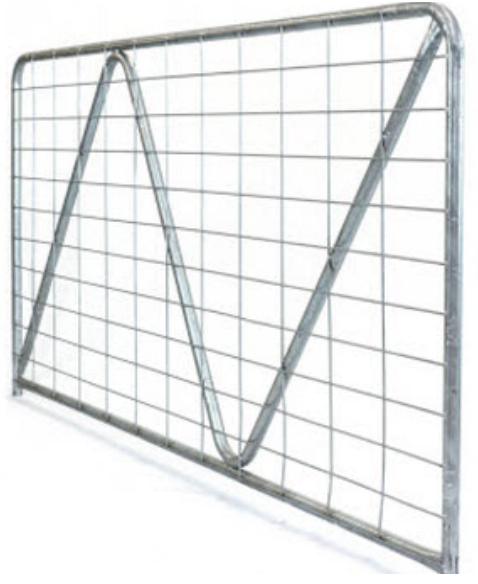

IStay - Vertical Brace

- 6 foot - 1800mm **\$70 Each**
- 8 foot - 2400mm **\$80 Each**
- 12 foot - 3600mm **\$90 Each**

NStay - Diagonal Brace

- 12 foot - 3600mm **\$105 Each**
- 14 foot - 4200mm **\$120 Each**