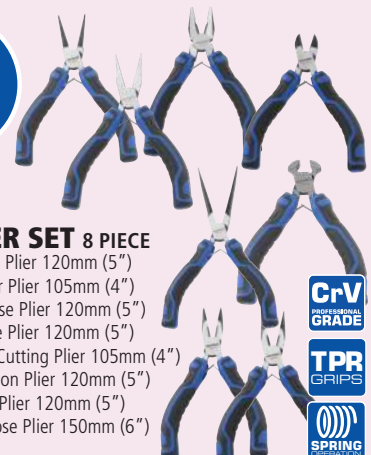

\$36⁹⁵

KINCROME
TECHNICIANS MINI PLIER SET

- 4 PIECE**
- Mini bent nose plier 120mm (5")
 - Mini round nose plier 120mm (5")
 - Mini diagonal cutting plier 105mm (4")
 - Mini needle nose plier 150mm (6")
- K4226**

\$52

- KINCROME**
PLIER SET
- 3 PIECE**
- Combination Plier 200mm (8")
 - Long Nose Plier 200mm (8")
 - Diagonal Cutting Plier 175mm (7")
- K4220**

\$62

- KINCROME**
MINI PLIER SET 8 PIECE
- Mini Bent Nose Plier 120mm (5")
 - Mini End Cutter Plier 105mm (4")
 - Mini Round Nose Plier 120mm (5")
 - Mini Long Nose Plier 120mm (5")
 - Mini Diagonal Cutting Plier 105mm (4")
 - Mini Combination Plier 120mm (5")
 - Mini Flat Nose Plier 120mm (5")
 - Mini Needle Nose Plier 150mm (6")
- K4227**